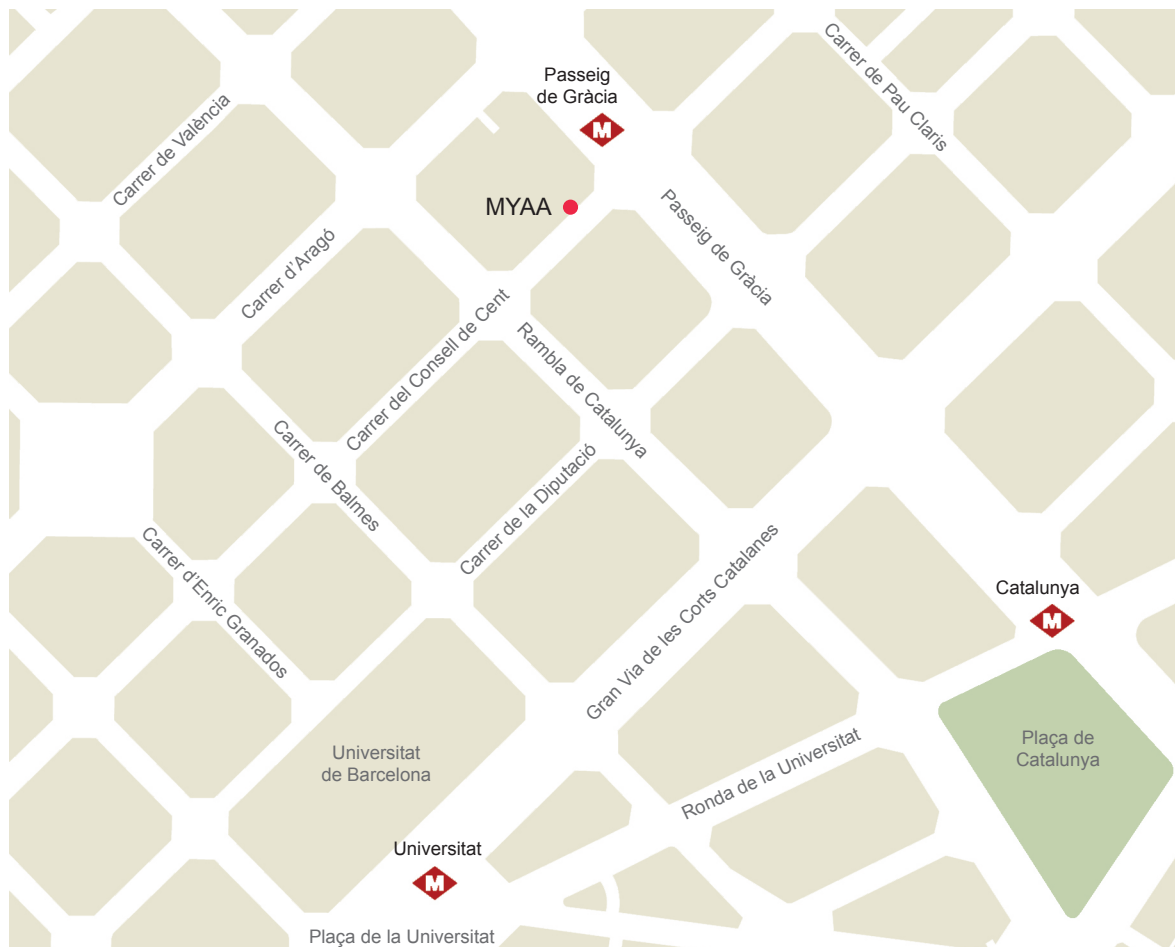

Car

SABA Parking
Passeig de Gràcia (Gran Via-Aragó)

Mangera Yvars Architects

Consell de Cent 347, 1°
21 Clapham High St

Barcelona 08007
London SW4 7TR

T +34 93 215 426
T +44 207 978 2656

F +34 93 215 4268
F +44 207 498 0847

www.myaa.eu
E contact.es@myaa.eu
E contact.uk@myaa.eu